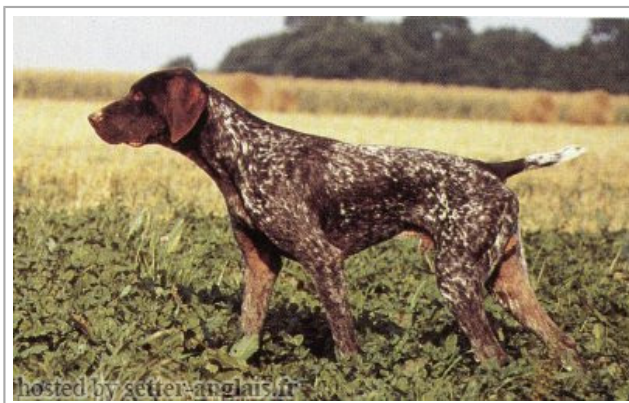

**URBINO DU BOIS CHAMBRAY**

1983-07-31 (M) LOF 48254/08545  
 Couleur : MAR.PAN.BLA.TLT / Titres : CHF CP solo CHB CHIB  
[fiche affixe](#)

Père <b>OMAR DE LA HAILLE AU LOUP</b> (M) LOF 35466/6115 (CHB-CHIB-CHNT-CHIT-CHT/GT) 	<b>TITAN DE LA HAILLE AU LOUP</b> (M) LOF 14745/1546 (CHIB-CHB-CHT-CHIT-CHT/GT) 	<b>EMIR Z KOSTOMLATEK</b> (M) LOF 13842 (TR.) 	<b>BOR Z PODMOCKE ROVINY</b> (M) 21129 <b>BELKA Z KOSTOMLATEK</b> (F) 20667	
	<b>VADE</b> (F) LOF 18812	<b>ROD DE PUYCHERAND</b> (M) LOF 11186 <b>QUENTIA</b> (F) LOF 9843	<b>PRUNE DE LA HAILLE AU LOUP</b> (F) LOF 8742 (CHT) 	<b>MALIN DE LEMANIA</b> (M) LOF 4866 <b>NINA VOM MARET</b> (F) LOF 8279 (CHT) <b>OC DES CIGOGNEAUX</b> (M) LOF 7341/370 (CHB en 1967) <b>ASTRA V. EICHELBERG</b> (F) LOF
	Mère <b>ONDEE DU BOIS CHAMBRAY</b> (F) LOF (CHT/GT) 	<b>INTI DE LA MARE AUX LOUPS</b> (M) LOF 21033 (CHIB-CHT-CHIT-CHT/GT) 	<b>TITAN DE LA HAILLE AU LOUP</b> (M) LOF 14745/1546 (CHIB-CHB-CHT-CHIT-CHT/GT) 	<b>EMIR Z KOSTOMLATEK</b> (M) LOF 13842 (TR.)  <b>PRUNE DE LA HAILLE AU LOUP</b> (F) LOF 8742 (CHT)
	<b>ISIS DU BOIS DE CAUMONT</b> (F) LOF (CHIB)	<b>KNUT DONARIA</b> (M) LOF 19041 <b>SULLYS DE LA PLACE DU COURONNEMENT</b> (F) LOF 13546	<b>RITA DE LA HAILLE AU LOUP</b> (F) LOF (CHT) <b>QUAROUB DE LA HAILLE AU LOUP</b> (M) LOF <b>PRALINE DE LA HAILLE AU LOUP</b> (F) LOF <b>RODO V HEIMERSHEIM</b> (M) LOF <b>HEIDIE DONARIA</b> (F) LOF <b>LEX SILESIA</b> (M) <b>PAELLA DE BUSCARRAT</b> (F) LOF	

Propriétaire : LELEU B.  
 048254/08545  
 ELITE A TRIALER

**Taux de consanguinité (estimation) : 7.1 %**

**TITAN DE LA HAILLE AU LOUP** (2 X 3) : 0.062622  
**NINA VOM MARET** (4 X 5,5) : 0.004150  
**MALIN DE LEMANIA** (4 X 5,5) : 0.003906