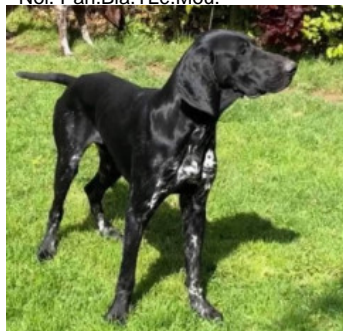

RUBY DU CHATEAU D'AVESNES

2020-12-08 (F) LOF 113869
Couleur : Mar. Pan.Bla.TLé.Mou.
[fiche affixe](#)

JAZZ DES MANNES FLEURIES
2014-05-27 (M) LOF 104739 (CH-FGT
-CHIB -TR, CH CS, CH IB) - Mar.
Pan.Bla.Mou.

Père
PIRLO DE LA FORET DES HOUX
2019-03-29 (M)
LOF 111112
- Noï. Pan.Bla.TLé.Mou.

LEXY DES GRANGES DE LA
DOMBES 2015-07-12 (F) LOF 106395
- Noï.

GHOST DES MANNES FLEURIES
2011-04-19 (M) LOF 100260 (CHIB -TR
-CH-FGT, CH(FR)V) - Mar. Pan.Bla.

FIONA DE LA PORTE DE BECRAY
2010-06-09 (F) LOF 99196 (CH-FGT
-TR) - Mar. Pan.Bla.Moy.Mou.

VIP DI PRA CAPONE (M) LOE
2161628 - Mar. Pan.Bla.Moy.Tru.

FALONNE DES GRANGES DE LA
DOMBES 2010-09-20 (F) LOF 99849
(TR -CHCS -CHIB) - Noï.

BASILE DE LA
PORTE DE
BECRAY (M) LOF
93019/17244
(CHAMPION -TR) -
Mar.

EBENE DU NID AUX
NOBLES (F) LOF
99992/20864 (TR
-CHA) - Mar.
Pan.Bla.Moy.Tru.

ANTZ D'ELEM
CATHY (M) LOF
91173/16959
(CHAMPION -TR -CHA
-CHIB, CH CS, CH P) -
Mar. Pan.Bla.

UKRAINE DE LA PORTE DE
BECRAY (F) LOF 88271/18985 - Mar.
Pan.Bla.

LAKI (M) LOI LO09 144792 - Mar.

LINA (F) LOI LO09 1708

AJAX DES
GRANGES DE LA
DOMBES (M) LOF
91758/16922 (TR
-CHP -CHA -CHT.
-CHITF) - Mar.

VARONNE DES
GRANGES DE LA
DOMBES (F) LOF
90782/19186
(CHAMPION -CHCS -CHA
-CHIB -TR) - Noï. Pan.Bla.