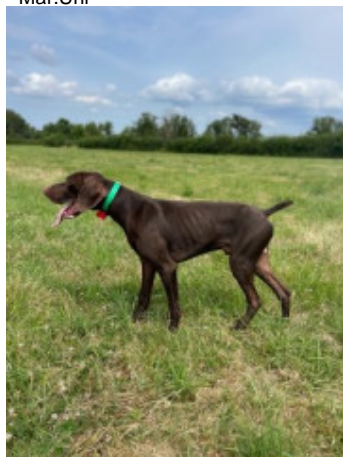

VASCO DU RIO PARANA

2024-05-05 (M) LOF 118627

Couleur : Mar.

[fiche affixe](#)**NESCAFE DU RIO PARANA**

2017-07-03 (M) LOF 109027 (TR, CH GT, CH P, CH IT, CH T, CH CS, CHCFR, CH GN, CH IE, CH IB, CH IBT, VOF/FTA) - Mar. Pan.Bla.Mou.

Père
TOP GUN DU BOIS DE SAINT HILAIRE dit TAÏGO
 2022-05-12 (M)
 LOF 115893
 - Mar.Uni

**NIPPIES DU CLOS DES MORANDES**

2017-08-04 (F) LOF 109173 - Mar.

MOJITO DU RIO PARANA

2016-01-02 (M) LOF 106912 (TR -ChFJ, CH GT, CH(FR)J) - Mar. Pan.Bla.