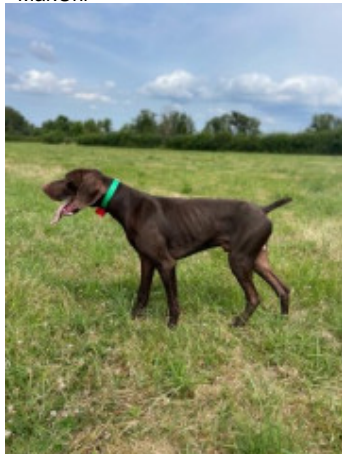

VIAGO DU RIO PARANA

2024-05-05 (M) LOF 118626

Couleur : Mar. Pan.Bla. / Dyspl. : A

[fiche affixe](#)**NESCAFE DU RIO PARANA**

2017-07-03 (M) LOF 109027 (TR, CH GT, CH P, CH IT, CH T, CH CS, CHCFR, CH GN, CH IE, CH IB, CH IBT, VOF/FTA) - Mar. Pan.Bla.Mou.

Père
TOP GUN DU BOIS DE SAINT HILAIRE dit TAÏGO
 2022-05-12 (M)
 LOF 115893
 - Mar.Uni

**NIPPIES DU CLOS DES MORANDES**

2017-08-04 (F) LOF 109173 - Mar.

MOJITO DU RIO PARANA

2016-01-02 (M) LOF 106912 (TR -ChFJ, CH GT, CH(FR)J) - Mar. Pan.Bla.