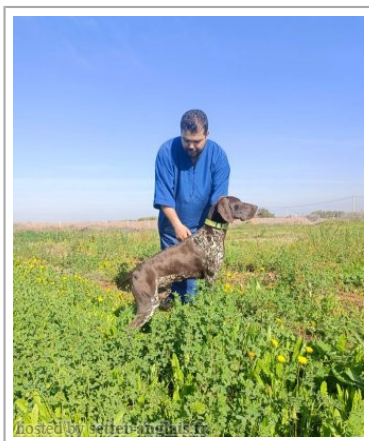

TALIY DES SOURCES D'ASNI

2021-08-15 (M) LOF LMO7BRAL421
[fiche affixe](#)

Père IDILZUR (M) LOF	inconnu	inconnu	inconnu		
		inconnu	inconnu		
	inconnu	inconnu	inconnu		
		inconnu	inconnu		
Mère OLGA DU CLOS DE REVE D'OR 2015-08-19 (F) L.O.S.H	IAGO DU CLOS DE REVE D'OR (M) LOSH1069192 (TR -CH-FGT -CH-FGN, CH(B)B, CH IB, CH IT, CH(B)T)	ULTRA DE LA VALLÉE DES DUNES 2003-08-22 (M) LOF 88839 (CHIT-CHT/FTP-FTA-CHIB/IT-CHdu monde p;2008-cht-cht-gs-vainqueur)	NEY DU PARC DES MARAIS (M) LOF 78402/14587 (CHAMPION -TR -TR)		
				RIKA DE LA VALLEE DES DUNES (F) LOF 83266/17666 (CHAMPION -TR)	
	FINA DEL SOMI (F) LOI-10/56517-RSH-9158073 (CHITF)	CARAT DU CLOS DE REVE D'OR (F) LOSH0923859 (CHA -CHIB -CHP -TR -CH.T. -CHTGS -CHITF)	TIBUR (M) ALSH-0052976	YOLI DE PLAINMONT (F) LOSH0851604	
				PRADELLINENSIS PABLO (M) ROI-08/15525 (CHIT.B)	PRADELLINENSIS OLAF (M) LOI LO0596670
			CATI DEL SOMI (F) LOI LO08 16246 (CHIT.T)	PRADELLINENSIS VOLGA (F) LOI LO0526020 (CHIT.T)	
				inconnu	inconnu

[[Lien...](#)] / Eleveur : Lehiani Saïd / Propriétaire : Lehiani Saïd (0670341066, S.Lehiani @hotmail.fr)
Taille : 63 cm
Cotation : 1
Puce : 941000024163869
Sang italien (estimation) : 25 %