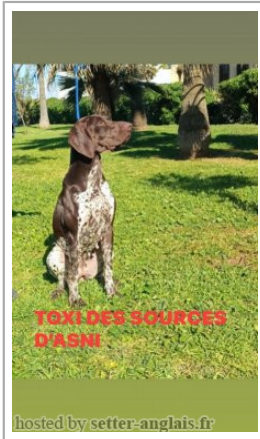

**TOXI DES SOURCES D'ASNI**

2021-08-15 (F) LMO7BR.AL.419/80  
[fiche affixe](#)

Père <u>IZILDUR</u> (M) LOF OD LLEGETA	inconnu	inconnu	inconnu	
		inconnu	inconnu	
	inconnu	inconnu	inconnu	
		inconnu	inconnu	
Mère <u>OLGA DU CLOS DE REVE D'OR</u> 2015-08-19 (F) L.O.S.H	<u>IAGO DU CLOS DE REVE D'OR</u> (M) LOSH1069192 (TR -CH-FGT -CH-FGN, CH(B)B, CH IB, CH IT, CH(B)T)	<u>ULTRA DE LA VALLÉE DES DUNES</u> 2003-08-22 (M) LOF 88839 (CHIT-CHT/FTP-FTA-CHIB/IT-CHdu monde p;2008-cht-cht:gs-vainqueur)	 <u>NEY DU PARC DES MARAIS</u> (M) LOF 78402/14587 (CHAMPION -TR -TR)	
				<u>RIKA DE LA VALLEE DES DUNES</u> (F) LOF 83266/17666 (CHAMPION -TR)
	<u>FINA DEL SOMI</u> (F) LOI-10/56517-RSH-9158073 (CHITF)	<u>CARAT DU CLOS DE REVE D'OR</u> (F) LOSH0923859 (CHA -CHIB -CHP -TR -CH.T. -CHTGS -CHITF)		<u>TIBUR</u> (M) ALSH-0052976
				 <u>YOLI DE PLAINMONT</u> (F) LOSH0851604
		<u>PRADELLINENSIS PABLO</u> (M) ROI-08/15525 (CHIT.B)		 <u>PRADELLINENSIS OLAF</u> (M) LOI LO0596670
				<u>CATI DEL SOMI</u> (F) LOI LO08 16246 (CHIT.T)
			inconnu	
			inconnu	

[ [Lien...](#) ] / Eleveur : LEHIANI SAID / Propriétaire : LACHHAB YOUSSEF  
 Taille : 62 cm  
 Cotation : 1  
 Puce : 941000024163581  
 Sang italien (estimation) : 25 %

Note : les données ne sont pas garanties. Elles ont été entrées par les membres sans garantie d'exactitude.