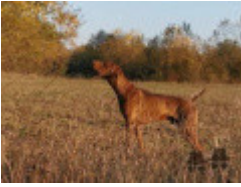

Note : les données ne sont pas garanties. Elles ont été entrées par les membres sans garantie d'exactitude.