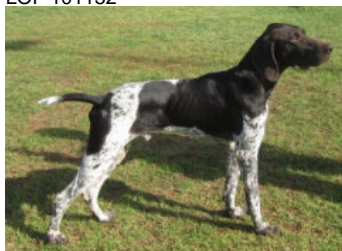

Père
GOLD DES PLAINES DE MONTANSOU
2011-06-21 (M)
LOF 101152