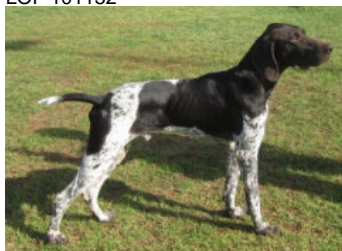

PERLA DES SOURCES D'ASNI

2017-05-24 (F) L.M.O

[fiche affixe](#)

Père
GOLD DES PLAINES DE MONTANSOU
 2011-06-21 (M)
 LOF 101152

SCOTT DES GRANDES PLAINES FLEURIES (M) LOF 85267/16152
 (CHAMPION -TR -CHA -CHCS CHAMPION -CHLU.B)