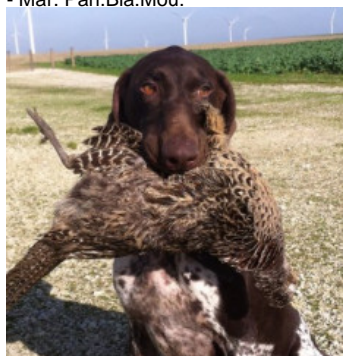

Mère
HELINE DU CHATEAU D'AVESNES
2012-12-26 (F)
LOF 102796
(BCE 1 ère cat/Tan)
- Mar. Pan.Bla.Mou.