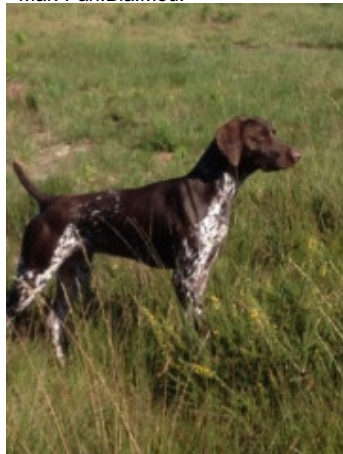

**REX DE LA HAILLE AU LOUP**

2020-04-13 (M) LOF 113011  
 Couleur : Mar. Pan.Bla.Moy.Tru.  
[fiche affixe](#)

Père  
[IOKO DU CHENIL DE PAQUES A LOUP](#)

2013-06-14 (M)  
 LOF 103443  
 (CH-FGT -CHIB -TR, CH GN, CH IB)  
 - Mar. Pan.Bla.Mou.