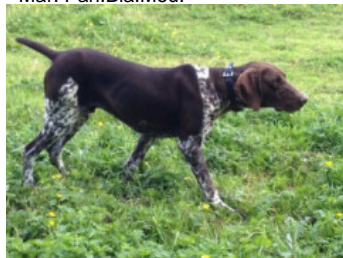

PIHERA DU VAL DE PEYRAS

2019-12-08 (F) LOF 112221

Couleur : Mar. Pan.Bla.

[fiche affixe](#)

GHOST DES MANNES FLEURIES
2011-04-19 (M) LOF 100260 (CHIB -TR
-CH-FGT, CH(FR)V) - Mar. Pan.Bla.

Père
JAZZ DES MANNES FLEURIES
2014-05-27 (M)
LOF 104739
(CH-FGT -CHIB -TR, CH CS, CH IB)
- Mar. Pan.Bla.Mou.