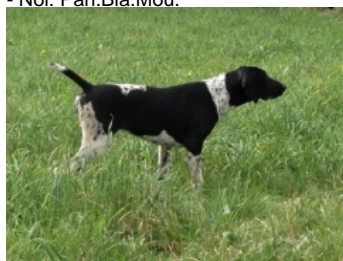

Mère
JOY DU VAL DE PEYRAS
2014-02-07 (F)
LOF 104401
(CHIB -TR -CIE, CH IB)
- Noi. Pan.Bla.Mou.

HAMPO DES GRANGES DE LA
DOMBES 2012-05-10 (M) LOF
102058 (TR -CHITE -CH-FGT -CH-FGN, CH
IB) - Mar. Pan.Bla.

DAMPO DES GRANGES DE LA
DOMBES 2008-07-20 (M) LOF 96653
(CHAMPION -TR) - Mar. Pan.Bla.TLé.Tru.

LAMPO DELL'ISOLA (M) LOI L003
96819 (CHAMPION -CHITF CHAMPION
-CHIT.T)

VARONNE DES
GRANGES DE LA
DOMBES (F) LOF
90782/19186
(CHAMPION -CHCS -CHA
-CHIB -TR) - Noi. Pan.Bla.

AVIZE DES GRANGES DE LA
DOMBES (F) LOF 91759/19359 (TR
-CHA -CHIB -CHCS) - Mar.

PACO DE LA MARE A
PILAR 1999-05-26 (M)
LOF 81621/15367
(CHAMPION -P -A -CH.T. -IB
-ITF -ITF -IBT -TR -TR) -
MAR.

ROXANE DES
GRANGES DE LA
DOMBES (F) LOF
82921/17484 (TR -CH.T.
-CHP -CHA -CHIB -CHITF
-CHBT) - Mar.

CALIN DU DOMAINE DU FRAMIRE
2007-11-07 (M) LOF 95925 (TR) - Mar.

LANSON SOJAS
DES PLAINES
(M) LOF
73463/13634
(CHAMPION -CS -IB
-A -CH.T. -TR -TR CHAMPION -ES.B) - Mar.

VIPERE DU MAS DE
L'ARBRE (F) LOF
90939/19172
(TRCHES.B) - Mar.

GUIGNE DU VAL DE PEYRAS
2011-03-17 (F) LOF 100735 - Noi.
Pan.Bla.Mou.

TANIA DU CLOS DE LA
BECASSIERE (F) LOF 86006/18443
(CHAMPION -CHCS) - Noi. Pan.Bla.

CHAM FRANSTO
(M) LOF
85767/15665
(CHAMPION -CHCZ.B) -
Noi. Pan.Bla.Mou.

PATTY DU CLOS DE LA
BECASSIERE (F) LOF 81107/17112
(CHAMPION -A -TR -TR) - Noi.
Pan.Bla.TLé.Tru.

Tatouage : 275RKL
Sang italien (estimation) : 11 %