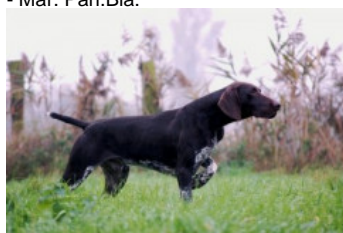

**PATCHET DU CLOS SAINT HONORE**

2019-06-10 (F) LOF 111638

Couleur : Mar.

[fiche affixe](#)

**BASILE DE LA PORTE DE BECRAY**  
(M) LOF 93019/17244 (CHAMPION -TR) -  
Mar.

Père  
**GHOST DES MANNES FLEURIES**  
2011-04-19 (M)  
LOF 100260  
(CHIB -TR -CH-FGT, CH(FR)V)  
- Mar. Pan.Bla.

**EBENE DU NID AUX NOBLES (F)**  
LOF 99992/20864 (TR -CHA) - Mar.  
Pan.Bla.Moy.Tru.

**PACO DE LA MARE A PILAR**  
1999-05-26 (M) LOF 81621/15367  
(CHAMPION -P -A -CH.T. -IB -ITF -ITF -IBT -TR  
-TR) - MAR.