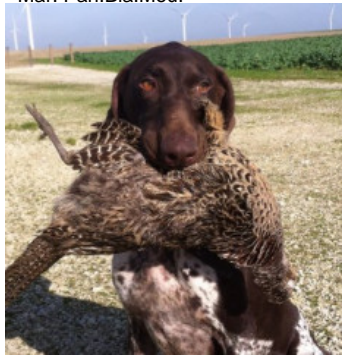

Mère
HELINE DU CHATEAU D'AVESNES
2012-12-26 (F)
LOF 102796
(BCE 1 ère cat/Tan)
- Mar. Pan.Bla.Mou.