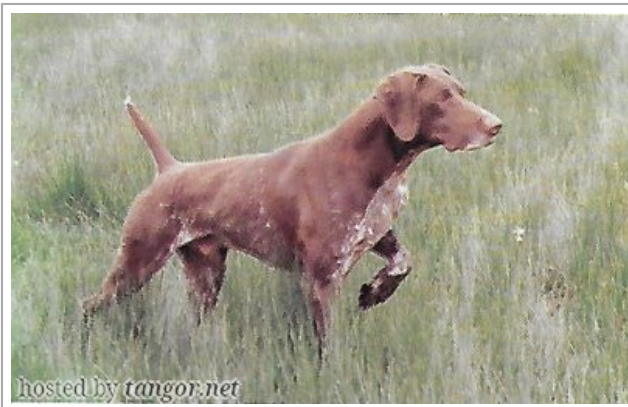

**ULYSSE DE LA COUR DE LA LANDE**

(M) LOF 2132  
[fiche affixe](#)

	<p><a href="#">TITAN DE LA HAILLE AU LOUP</a> (M)                  LOF 14745/1546                  (CHIB-CHB-CHT-CHIT-CHT/GT)</p> 	<p><a href="#">EMIR Z KOSTOMLATEK</a> (M) LOF                  13842 (TR.)</p>	<p><a href="#">BOR Z PODMOCKE ROVINY</a> (M)                  21129</p>
<p>Père  <a href="#">OMAR DE LA HAILLE AU LOUP</a>                  (M)                  LOF 35466/6115                  (CHB-CHIB-CHNT-CHIT-CHT/GT)</p> 	<p><a href="#">VADE</a> (F) LOF 18812</p>	<p><a href="#">PRUNE DE LA HAILLE AU LOUP</a> (F)                  LOF 8742 (CHT)</p> 	<p><a href="#">BELKA Z KOSTOMLATEK</a> (F) 20667</p>
		<p><a href="#">ROD DE PUYCHERAND</a> (M) LOF                  11186</p>	<p><a href="#">MALIN DE LEMANIA</a> (M) LOF 4866</p>
		<p><a href="#">QUENTIA</a> (F) LOF 9843</p>	<p><a href="#">NINA VOM MARET</a> (F) LOF 8279                  (CHT)</p>
			<p><a href="#">OC DES CIGOGNEAUX</a> (M) LOF                  7341/370 (CHB en 1967)</p>
			<p><a href="#">ASTRA V. EICHELBERG</a> (F) LOF</p>
			<p><a href="#">ORIGAN DE L'AILLERIE</a> (M) LOF</p>
			<p><a href="#">KIVA</a> (F) LOF</p>