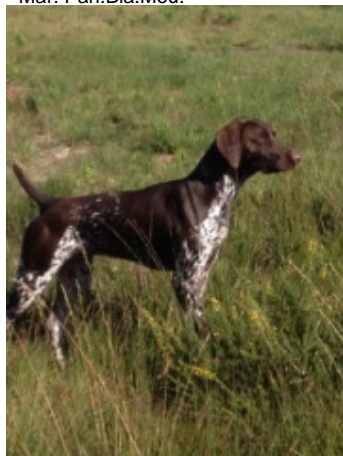

**PERLE DES CHAMPS DE BLE DORE**

2019-06-28 (F) LOF 111461  
 Couleur : Mar. Pan.Bla.TFo.Tru.  
[fiche affixe](#)

Père  
[IOKO DU CHENIL DE PAQUES A LOUP](#)

2013-06-14 (M)  
 LOF 103443  
 (CH-FGT -CHIB -TR, CH GN, CH IB)  
 - Mar. Pan.Bla.Mou.