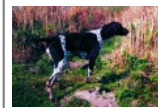

PACO DE LA MARE A
PILAR 1999-05-26 (M)
LOF 81621/15367
(CHAMPION -P -A -CH.T. -IB
-ITF -ITF -IBT -TR -TR) -
MAR.

POLKA DE LA
PORTE DE
BECRAY (F) LOF
80765/17156 (TR
-CH.T. -CHP -CHA -CHIB
-CHITF -CHBT) - Mar. Pan.Bla.