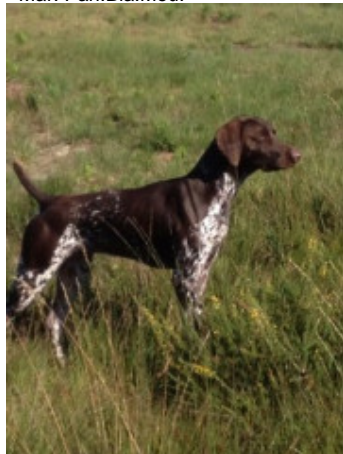

PRINCESSE GUINNESS DU VAL DE PEYRAS

2019-03-13 (F) LOF 111486

Couleur : Mar. Pan.Bla.

[fiche affixe](#)

Père
[IOKO DU CHENIL DE PAQUES A LOUP](#)

2013-06-14 (M)

LOF 103443

(CH-FGT -CHIB -TR, CH GN, CH IB)

- Mar. Pan.Bla.Mou.