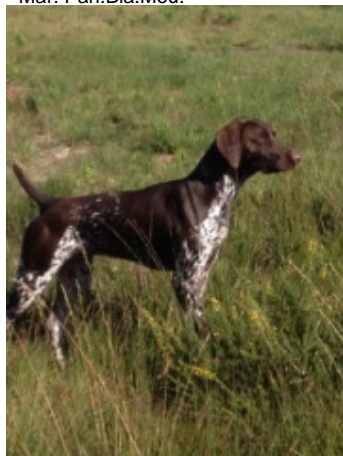

OPIUM DE LA HAILLE AU LOUP

2018-10-27 (F) LOF 110786
 Couleur : Mar. Pan.Bla.TFo.Tru.
[fiche affixe](#)

Père
[IOKO DU CHENIL DE PAQUES A LOUP](#)

2013-06-14 (M)
 LOF 103443
 (CH-FGT -CHIB -TR, CH GN, CH IB)
 - Mar. Pan.Bla.Mou.