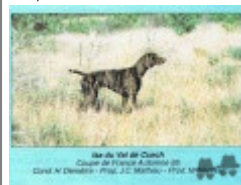

ISA DU VAL DE CUECH (F) LOF
70399/14687 (CHAMPION -CHA -CHP -CH.T.
-TR)