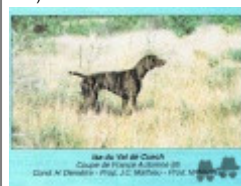

ISA DU VAL DE CUECH (F) LOF
70399/14687 (CHAMPION -CHA -CHP -CH.T.
-TR)