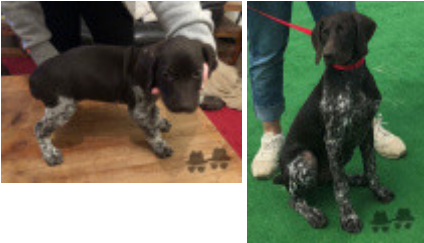

Note : les données ne sont pas garanties. Elles ont été entrées par les membres sans garantie d'exactitude.