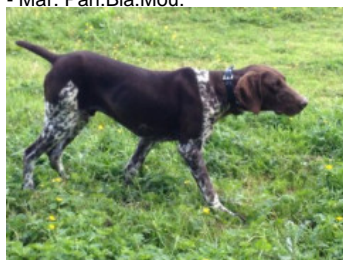

NICO dit NELSON

2017-12-28 (M) LOF 109393
Couleur : Mar.Pan.Bla.

Père
JAZZ DES MANNES FLEURIES
2014-05-27 (M)
LOF 104739
(CH-FGT -CHIB -TR, CH CS, CH IB)
- Mar. Pan.Bla.Mou.

GHOST DES MANNES FLEURIES
2011-04-19 (M) LOF 100260 (CHIB -TR
-CH-FGT, CH(FR)V) - Mar. Pan.Bla.