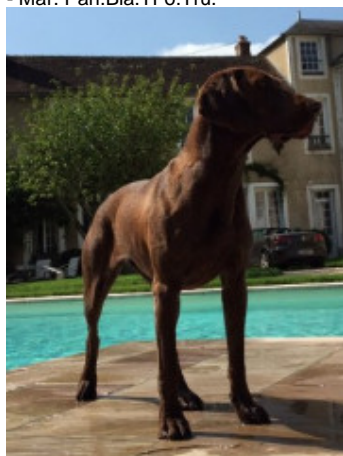

Mère
ISIS VOM HUNDEGELAUT
2013-10-01 (F)
LOF 104038
- Mar. Pan.Bla.TFo.Tru.

PRINZ VOM THEELSHOF (M) LOF
100280/18128 (CHDE.T) - Mar.

TOBI VOM GLEISTAL (M)
VDH-0814/07

RAMBO VOM LEINACHTAL (M)
VDH-1045/04

ONJA KS VOM GLEISTAL (F)
VDH-1116/01

GUNDI KS VOM THEELSHOF (F)
VDH-0316/02 (CHDE.T)

MATCHO VOM
INNVIERTTEL (M)
VDH-9006/02

ANKA KS VOM
THEELSHOF (F)
VDH-1056/94 (CHDE.T)

FOCCOS VOM MASSENBACH (M)
LOF 95511/17275 - Noi. Pan.Bla.Mou.

TOBIAS VOM
HEGE-HAUSS (M)
DBC-0401/02

ELLA VOM HUNDEGELAUT
2009-06-09 (F) LOF 98338 - Noi.
Pan.Bla.Mou.

DIANA VOM MASSENBACH (F)
VDH-0516/03

BERIT VOM HUNDEGELAUT
2006-09-03 (F) LOF 93732 - Mar.
Pan.Bla.Mov.Mou.

TETRAS DU MÉE
RENAUDON (M)
LOF 86935/16089
(CHAMPION -CHITE
-TR) - Mar.
Pan.Bla.

PIGGY VOM
HUNDEGELHAUT
VOM HUNDEGELAUT
(F) LOF 81200/17200 -
Mar. Pan.Bla.

Eleveur : Jean francois RANSON / Propriétaire : Boon
Puce : 250268501434574
Sang italien (estimation) : 6 %