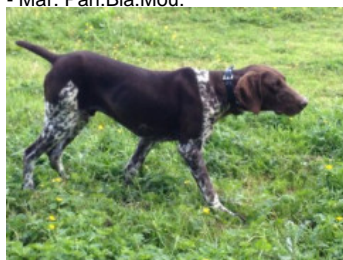

NINA

2017-12-28 (M) LOF 109401
Couleur : Mar.Pan.Bla.

GHOST DES MANNES FLEURIES
2011-04-19 (M) LOF 100260 (CHIB -TR
-CH-FGT, CH(FR)V) - Mar. Pan.Bla.

Père
JAZZ DES MANNES FLEURIES
2014-05-27 (M)
LOF 104739
(CH-FGT -CHIB -TR, CH CS, CH IB)
- Mar. Pan.Bla.Mou.