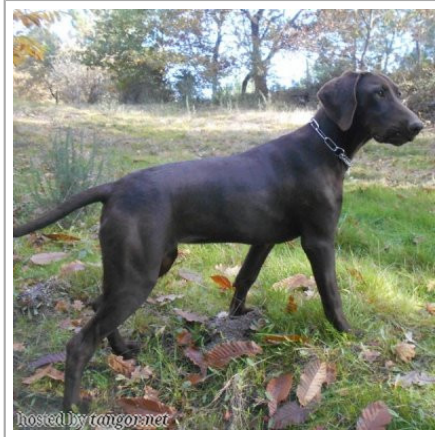

NAGOYA D'AN NAONED

2017-05-21 (F) LOF 108874
Couleur : Mar.
[fiche affixe](#)

<u>PRINZ VOM THEELSHOE</u> (M) LOF 100280/18128 (CHDE.T) - Mar.	<u>TOBI VOM GLEISTAL</u> (M) VDH-0814/07	<u>RAMBO VOM LEINACHTAL</u> (M) VDH-1045/04
<u>CISLEY VOM HUNDEGELAUT</u> 2007-01-23 (F) LOF 94497 - Mar. Pan.Bla.TLé.Tru.	<u>GUNDI KS VOM THEELSHOE</u> (F) VDH-0316/02 (CHDE.T)	<u>ONJA KS VOM GLEISTAL</u> (F) VDH-1116/01
<u>Père</u> <u>HUNTER</u> 2012-06-29 (M) LOF 102652 - Mar.	<u>AKRON DU MÉE RENAUDON</u> (M) LOF 92064/16997 (CHAMPION -CHITE) - Mar. Pan.Bla.Mou.	<u>MATCHO VOM INNVIERTTEL</u> (M) VDH-9006/02
<u>TOSCA VOM HUNDEGELHAUT VOM HUNDEGELAUT</u> (F) LOF 87069/18364 - Mar. Pan.Bla.	<u>ANKA KS VOM THEELSHOF</u> (F) VDH-1056/94 (CHDE.T)	<u>TETRAS DU MÉE RENAUDON</u> (M) LOF 86935/16089 (CHAMPION -CHITE -TR) - Mar. Pan.Bla.
<u>PROZAC DU MÉE RENAUDON</u> (F) LOF 81916/17319 (CHAMPION -TR) - Noi. Pan.Bla.	<u>PACHA DE LA VALLEE DU CABRI</u> (M) LOF 81229/15443 (CHAMPION -TR) - Mar. Pan.Bla.	<u>PIGGY VOM HUNDEGELHAUT VOM HUNDEGELAUT</u> (F) LOF 81200/17200 - Mar. Pan.Bla.