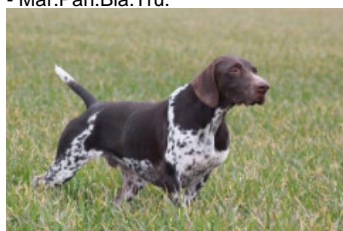

NIDEM DES HAUTS DE PICHEIL

2017-02-22 (M) LOF 108426

Couleur : Mar.Pan.Bla.Tru.

[fiche affixe](#)

FORD DU NID AUX NOBLES (M)
COR-A2560-10/119

Père
IDEM DU NID AUX NOBLES
2013-04-13 (M)
LOF 104370/18744
(CHAMPION CS/TRIALER P/A/BICP1/IKP1)
- Mar.Pan.Bla.Tru.