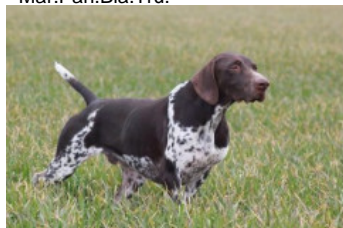

**NEPTUNE DES HAUTS DE PICHEIL**

2017-02-22 (M) LOF 108423

Couleur : Mar. Pan.Bla.Mou.

[fiche affixe](#)

**FORD DU NID AUX NOBLES (M)**  
COR-A2560-10/119

Père  
**IDEM DU NID AUX NOBLES**  
2013-04-13 (M)  
LOF 104370/18744  
(CHAMPION CS/TRIALER P/A/BICP1/IKP1)  
- Mar.Pan.Bla.Tru.