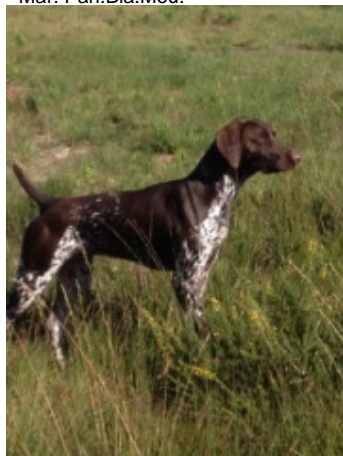

MILKA DU MARAIS DE SAINTONGE

2016-10-05 (F) LOF 108061
 Couleur : Mar. Pan.Bla.Moy.Tru.
[fiche affixe](#)

Père
[IOKO DU CHENIL DE PAQUES A LOUP](#)

2013-06-14 (M)
 LOF 103443
 (CH-FGT -CHIB -TR, CH GN, CH IB)
 - Mar. Pan.Bla.Mou.