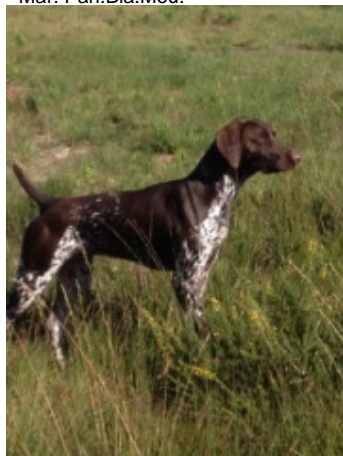

MADONE DE LA HAILLE AU LOUP

2016-07-20 (F) LOF 108012
 Couleur : Mar. Pan.Bla.Mou. / Dyspl. : A
[fiche affixe](#)

Père
[IOKO DU CHENIL DE PAQUES A LOUP](#)

2013-06-14 (M)
 LOF 103443
 (CH-FGT -CHIB -TR, CH GN, CH IB)
 - Mar. Pan.Bla.Mou.