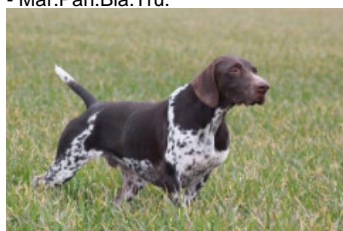

**MINA DE LA HAILLE AU LOUP**

2016-06-17 (F) LOF 107790

Couleur : Mar. Pan.Bla.Mou.

[fiche affixe](#)**FORD DU NID AUX NOBLES (M)**  
COR-A2560-10/119Père  
**IDEM DU NID AUX NOBLES**  
2013-04-13 (M)  
LOF 104370/18744  
(CHAMPION CS/TRIALER P/A/BICP1/IKP1)  
- Mar.Pan.Bla.Tru.**CHANEL DE LA HAILLE AU LOUP**  
2007-07-16 (F) LOF 95762 (CHBG.B) -  
Mar. Pan.Bla.Mou.**BLO DE LA HAILLE AU LOUP**  
2006-08-24 (M) LOF 93761  
(CHIBCHBG.B -CHRO.B -CHSI.B, CH(RO)B) -  
Mar. Pan.Bla.Moy.Tru.**TRUFFE DU NID AUX NOBLES (F)**  
COR-1456-03/119**TY'LOUP DE LA HAILLE AU LOUP**  
(M) LOF 87592/17048 - Mar. Pan.Bla.**ROYALE DE LA HAILLE AU LOUP**  
(F) LOF 84194/17946 - Mar. Pan.Bla.**REGGÆ DE LA HAILLE AU LOUP (M)**  
LOF 84191/15723  
(CHAMPION -P -TR -TR) -  
Mar. Pan.Bla.**TATOON DE LA HAILLE AU LOUP (F)**  
LOF 87593/18547 (TR  
-CHP) - Mar. Pan.Bla.**OTHON DE LA HAILLE AU LOUP (M) LOF 80418**  
(CHAMPION -CHIB CHAMPION  
-CHRO.B, CH(BG)B) - Mar.  
Pan.Bla.**ROMA DE LA HAILLE AU LOUP (F)**  
COR-1450-03/119  
(CHIBCHRO.B) - Mar.  
Pan.Bla.**S'EMIR DE LA HAILLE AU LOUP (M) LOF 85123/15823** - Mar. Pan.Bla.**MUTINE DE LA HAILLE AU LOUP (F) LOF 75845/16470** - Mar. Pan.Bla.**HORAM'S DE LA HAILLE AU LOUP (M) LOF 68437/12629**  
(CHAMPION -CHCS  
-CHP -CHITF -CHA -TR) - Mar. Pan.Bla.**NADIA DEL SOMI (F) LOF 77343/15758** (CHCS -CHP -CHITF -CHA -TR) - Mar. Pan.Bla.Moy.Tru.