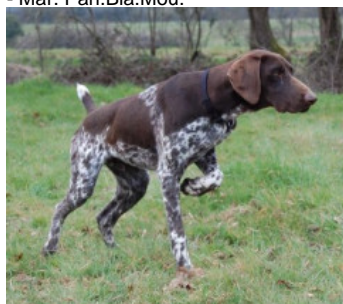

**MOLKY**

2016-05-11 (M) LOF 107213

Couleur : Mar. Pan.Bla.Mou.

DIESEL DE LA HAILLE AU LOUP  
2008-05-06 (M) LOF 96461 - Mar.  
Pan.Bla.Mou.

Père  
JASON DU CLOS LA BATAILLE  
2014-05-25 (M)  
LOF 104898  
- Mar. Pan.Bla.Mou.

BALZANE DU PRIEURE DE LA LANDE (F) LOF 92879/19711 - Mar.  
Pan.Bla.Moy.Tru.

REGGÄE DE LA HAILLE AU LOUP  
(M) LOF 84191/15723 (CHAMPION - P  
-TR -TR) - Mar. Pan.Bla.

TATOON DE LA HAILLE AU LOUP  
(F) LOF 87593/18547 (TR -CHP) - Mar.  
Pan.Bla.