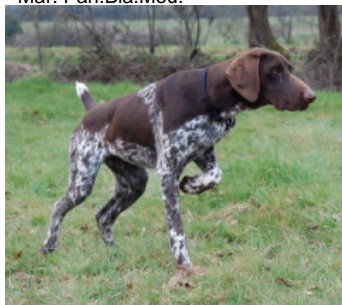

**MERLIN**

2016-05-11 (M) LOF 107212

Couleur : Mar. Pan.Bla.Mou.

DIESEL DE LA HAILLE AU LOUP  
2008-05-06 (M) LOF 96461 - Mar.  
Pan.Bla.Mou.

Père  
JASON DU CLOS LA BATAILLE  
2014-05-25 (M)  
LOF 104898  
- Mar. Pan.Bla.Mou.

BALZANE DU PRIEURE DE LA LANDE (F) LOF 92879/19711 - Mar.  
Pan.Bla.Moy.Tru.

REGGÄE DE LA HAILLE AU LOUP  
(M) LOF 84191/15723 (CHAMPION -P  
-TR -TR) - Mar. Pan.Bla.

TATOON DE LA HAILLE AU LOUP  
(F) LOF 87593/18547 (TR -CHP) - Mar.  
Pan.Bla.