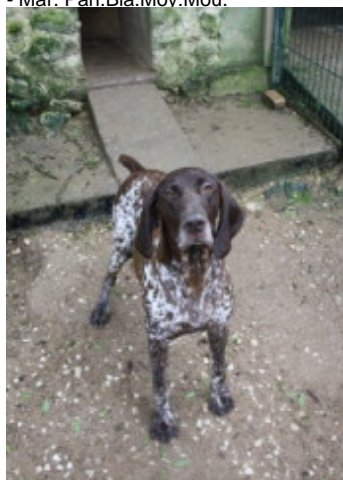

Mère
FIONNI DU MARAIS DE SAINTONGE
2010-01-07 (F)
LOF 98865
- Mar. Pan.Bla.Mov.Mou.

VETO DE LA PORTE DE BECRAY
2004-01-10 (M) LOF 89304/16572
(CHAMPION -CHCS -CHIB -TR -CHP) -
MAR.PAN.BLA.

ARSOUILLE DU MARAIS DE SAINTONGE (F) LOF 91667/19518
(CHAMPION -TR) - Mar. Pan.Bla.

TACO DE LA PORTE DE BECRAY
(M) LOF 87178/16182 (CHAMPION -CHA
-CHITF -CHP -TR CHAMPION -CHBE.T) -
Mar.

MELBA DU MONT DES LAGOPEDES
(F) LOF 75712/15748 (CHAMPION
-CHCS -CHITF -TR CHAMPION -CHLU.B) -
Mar. Pan.Bla.

NATHAN DU CHESNE D'ARDUINNA
(M) LOF 77682/14574 (CHAMPION -CHP
-CHITF -TR) - Mar. Pan.Bla.

PAPOUE DU MARAIS DE SAINTONGE (F) LOF 81620/17323
(CHAMPION -CHA) - Mar. Pan.Bla.

PACO DE LA MARE A PILAR 1999-05-26 (M)
LOF 81621/15367
(CHAMPION -P -A -CH.T. -IB
-ITF -ITF -IBT -TR -TR) -
MAR.

NOISETTE DE LA PORTE DE BECRAY (F) LOF
78771/16680 (TR
-CH.T. -CHP -CHA
-CHIB -CHITF -CHBT) - Mar. Pan.Bla.

EMIR DE LA HAILLE AU LOUP
(M) LOF
61837/11869
(CHAMPION -CHCS
-CHA -CH.T. -TR) - MAR.PAN.BLA.TLT

GAMY DU MONT DES LAGOPEDES
(F) LOF 66237/13497 - Mar.

HELIOS DE LA PORTE DE BECRAY
(M) LOF
67951/12879
(CHAMPION -TR) - Mar.
Pan.Bla.

HARPE DU CHESNE D'ARDUINNA
(F) LOF 67947/13891 (TR) - Mar.
Pan.Bla.

NIORT DU MARAIS DE SAINTONGE
(M) LOF 77538/14492 - Mar.
Pan.Bla.Mou.

JISBA DU MARAIS DE SAINTONGE
(F) LOF 73184/15354 - Mar.
Pan.Bla.TLé.Mou.

Tatouage : 167XMT
Sang italien (estimation) : 16 %