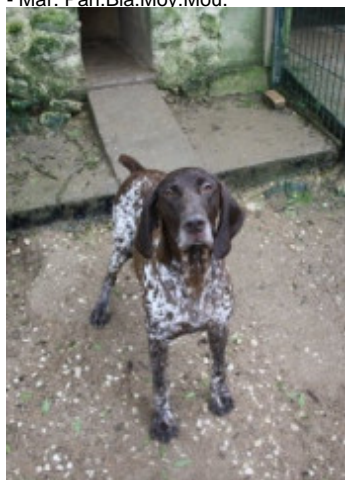

Mère
FIONNI DU MARAIS DE SAINTONGE
2010-01-07 (F)
LOF 98865
- Mar. Pan.Bla.Mov.Mou.

VETO DE LA PORTE DE BECRAY
2004-01-10 (M) LOF 89304/16572
(CHAMPION -CHCS -CHIB -TR -CHP) -
MAR.PAN.BLA.

ARSOUILLE DU MARAIS DE SAINTONGE (F) LOF 91667/19518
(CHAMPION -TR) - Mar. Pan.Bla.

TACO DE LA PORTE DE BECRAY
(M) LOF 87178/16182 (CHAMPION -CHA
-CHITF -CHP -TR CHAMPION -CHBE.T) -
Mar.

MELBA DU MONT DES LAGOPEDES
(F) LOF 75712/15748 (CHAMPION
-CHCS -CHITF -TR CHAMPION -CHLU.B) -
Mar. Pan.Bla.

NATHAN DU CHESNE D'ARDUINNA
(M) LOF 77682/14574 (CHAMPION -CHP
-CHITF -TR) - Mar. Pan.Bla.

PAPOUE DU MARAIS DE SAINTONGE (F) LOF 81620/17323
(CHAMPION -CHA) - Mar. Pan.Bla.

PACO DE LA MARE A PILAR 1999-05-26 (M)
LOF 81621/15367
(CHAMPION -P -A -CH.T. -IB
-ITF -ITF -IBT -TR -TR) -
MAR.

NOISETTE DE LA PORTE DE BECRAY (F) LOF
78771/16680 (TR
-CH.T. -CHP -CHA
-CHIB -CHITF -CHBT) - Mar. Pan.Bla.

EMIR DE LA HAILLE AU LOUP
(M) LOF
61837/11869
(CHAMPION -CHCS
-CHA -CH.T. -TR) - MAR.PAN.BLA.TLT

GAMY DU MONT DES LAGOPEDES
(F) LOF 66237/13497 - Mar.

HELIOS DE LA PORTE DE BECRAY
(M) LOF
67951/12879
(CHAMPION -TR) - Mar.
Pan.Bla.

HARPE DU CHESNE D'ARDUINNA
(F) LOF 67947/13891 (TR) - Mar.
Pan.Bla.

NIORT DU MARAIS DE SAINTONGE
(M) LOF 77538/14492 - Mar.
Pan.Bla.Mou.

JISBA DU MARAIS DE SAINTONGE
(F) LOF 73184/15354 - Mar.
Pan.Bla.TLé.Mou.

Tatouage : 167XMP
Sang italien (estimation) : 16 %