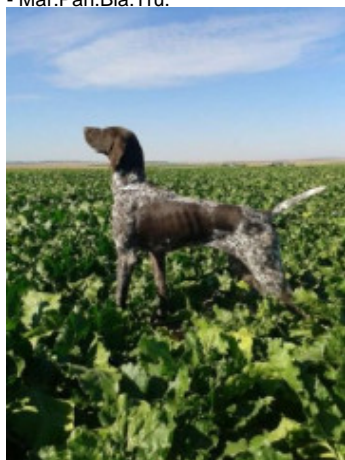

Père
ISTRIA DE SABOYA
2012-05-02 (M)
LOF 104039
(TR -CH-FTP)
- Mar.Pan.Bla.Tru.

VOSS DU PIED DU MONT
2004-06-06 (M) LOF 90017/16618
(CHIT-CHT-CHTFTP-CHTFA-VICE
VAINQUEUR COUPE DE FRANCEAUTOMNE
2007) - MAR.BLA.TR.TRU.

REGGÆ DE LA HAILLE AU LOUP
(M) LOF 84191/15723 (CHAMPION -P
-TR -TR) - Mar. Pan.Bla.

HORAM'S DE LA HAILLE AU LOUP
(M) LOF
68437/12629
(CHAMPION -CHCS
-CHP -CHITF -CHA -TR) - Mar. Pan.Bla.

NADIA DEL SOMI (F) LOF
77343/15758 (CHCS -CHP -CHITF -CHA
-TR) - Mar. Pan.Bla.Moy.Tru.

TANIA DU MAS DE L'ARBRE
2002-02-12 (F) LOF 86608/18412
(CHAMPION -TR -CHIT -CHT. -CHA -CHP
-VOF/FTP -VVOF/FTA) - MAR.

MACK DE LA PORTE DE BECRAY
1996-04-03 (M) LOF
75859/13995
(CHIT/B-CHIT(ft)-CHT-CHT/FTP/FT
Allem) - MAR.

NESS DU VALAT DE PERRET 1997-04-11
(F) LOF 77823/16430
(CHAMPION -CHP -CHA
-CHITF -CH.T. -VOF/FTP
-VVOF/FTA -TR) - Mar.

PRADELLINENSIS PEDRA (F)
LOE-1806203-LOI-05/96672 (CHES.B)

ERIK (M) LOI LO0331710 (CHIT.T)

NAKO DELLA SARGA (M) LOF 395

TINA DI S.IACOPO (F) LOF 396
(CHAMPION -CHIT.T)

PRADELLINENSIS ZARA (F) LOI
LO03 85782

inconnu

inconnu

Puce : 250269606469679
Sang italien (estimation) : 80 %