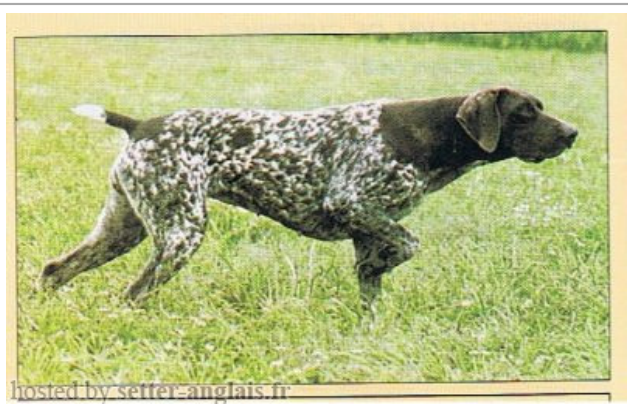

BELLE DE LANGERON

(F) LOF
 Titres : CHT/CHPS
[fiche affixe](#)

hosted by settre-anglais.fr

Père ALI DELLA CHIUSA (M) LOI 94610 (CHIT-CHT Italien) 	TINTIN DU MAS DE LA COMBE (M) LOF 15010 (CHIT-CHTGT)  <small>CHIT CHT Franco --- Italie Tintin du Mas de la</small>	POL DE LEMANIA (M) LOF 8494	EX VOM OSTERBERG (M) 1006	
	LADY (F) LOF	SICA DU MAS DE LA COMBE (F) LOF 12565	JOTA DE LEMANIA (F) LOF 2123 (CHT)	 HALT DU MAS DE LA COMBE (M) LOF 1530
Mère UDINE DE LANGERON 1983-05-15 (F) LOF 47761/09474 (CHF CP) 	OSCAR DE SAMFLO (M) LOF 37214 (CHCS-CHNT-CHTGT-CHIB)  <small>CHES CHT Oscar de Samflo</small>	BOJAR Z DVOROV (M) LOF 29345 (TR.CHIB CHT Tch.)	ARIS Z KRPADEL (M) LOF (CHT , Tchec)	
	LADY (F) LOF	LORD (M) LOF (CH)	inconnu	
	MASCOTTE DE LANGERON (F) LOF 29901 (CHTGT-CHNT) 	CITA (F) LOF	inconnu	inconnu
	INTI DE LA MARE AUX LOUPS (M) LOF 21033 (CHIB-CHT-CHIT-CHT/GT) 	LYCOPE DE SAMFLO (F) LOF 27148	TILLA ZO SURIAN (F) LOF	 COX VOM EICHELSPIZ (M) LOF (CHB-CHIB-CH All, Esp, MG)
	IRA DE LANGERON (F) LOF 21863 (CHT)	RAPHEE DU PAS DES LOGES (F) LOF (TR.)	 TITAN DE LA HAILLE AU LOUP (M) LOF 14745/1546 (CHIB-CHB-CHT-CHIT-CHT/GT)	RITA DE LA HAILLE AU LOUP (F) LOF (CHT)
		UKER DU MAS DE LA COMBE (M) LOF (TR.)	POLKA DE LANGERON (F) LOF (TR.)	