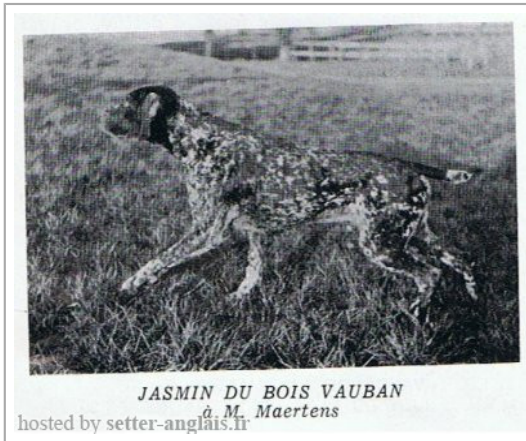

JASMIN DU BOIS VAUBAN

1974-04-20 (M) LOF
 Titres : CHT
[fiche affixe](#)

Père <u>TITAN DE LA HAILLE AU LOUP</u> (M) LOF 14745/1546 (CHIB-CHB-CHT-CHIT-CHT/GT)	<u>EMIR Z KOSTOMLATEK</u> (M) LOF 13842 (TR.)	<u>BOR Z PODMOCKE ROVINY</u> (M) 21129	<u>DON Z KRAJE PALACKEHO</u> (M) LOF
	<u>PRUNE DE LA HAILLE AU LOUP</u> (F) LOF 8742 (CHT)	<u>BELKA Z KOSTOMLATEK</u> (F) 20667	<u>REA OD KRESKEHO RYBNIKA</u> (F) LOF
Mère <u>URSULA</u> (F) LOF 48971/9361	<u>SATAN DE LA HAILLE AU LOUP</u> (M) LOF 44015/07760	<u>MALIN DE LEMANIA</u> (M) LOF 4866	<u>RATZ POTTMES</u> (M) LOF
	<u>RACHELLE DE LA PLAINE DE LA BICHE</u> (F) LOF 41654/08208	<u>NINA VOM MARET</u> (F) LOF 8279 (CHT)	<u>FERA Z VESTCE</u> (F) LOF
		inconnu	<u>AXEL VON WASSERSCHLING</u> 1959 (M) 6851
		inconnu	<u>IOTA DE LEMANIA</u> (F) LOF 2123 (CHT)
		inconnu	<u>LUC</u> (M) 207083
		inconnu	<u>LUCKY VON MARET</u> (F) 8472
		inconnu	inconnu
		inconnu	inconnu
		inconnu	inconnu
		inconnu	inconnu
		inconnu	inconnu