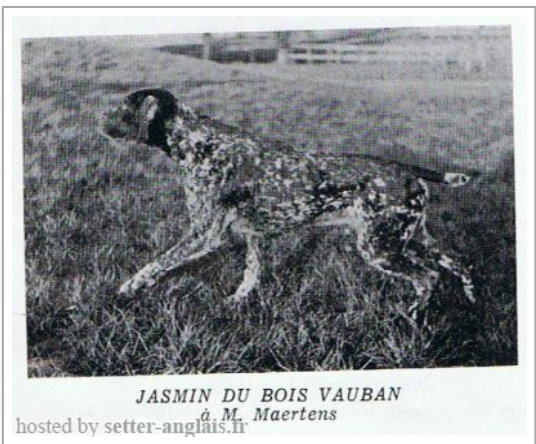

JASMIN DU BOIS VAUBAN

1974-04-20 (M) LOF
 Titres : CHT
[fiche affixe](#)

Père <u>TITAN DE LA HAILLE AU LOUP</u> (M) LOF 14745/1546 (CHIB-CHB-CHT-CHIT-CHT/GT)	<u>EMIR Z KOSTOMLATEK</u> (M) LOF 13842 (TR.)	<u>BOR Z PODMOCKE ROVINY</u> (M) 21129	<u>DON Z KRAJE PALACKEHO</u> (M) LOF
	<u>PRUNE DE LA HAILLE AU LOUP</u> (F) LOF 8742 (CHT)	<u>BELKA Z KOSTOMLATEK</u> (F) 20667	<u>MALIN DE LEMANIA</u> (M) LOF 4866
Mère <u>URSULA</u> (F) LOF 48971/9361	<u>SATAN DE LA HAILLE AU LOUP</u> (M) LOF 44015/07760	inconnu	<u>RATZ POTTMES</u> (M) LOF
		inconnu	<u>FERA Z VESTCE</u> (F) LOF
	<u>RACHELLE DE LA PLAINE DE LA BICHE</u> (F) LOF 41654/08208	inconnu	<u>AXEL VON WASSERSCHLING</u> 1959 (M) 6851
		inconnu	<u>IOTA DE LEMANIA</u> (F) LOF 2123 (CHT)
		inconnu	<u>LUC</u> (M) 207083
		inconnu	<u>LUCKY VON MARET</u> (F) 8472