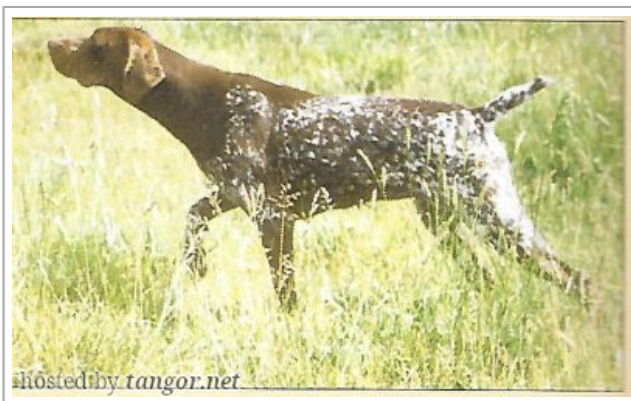

**ETOILE FILANTE DE LANGERON**

1989-08-28 (M) LOF 62309/12715  
 Couleur : Mar.Pan.Bla.Trü. / Titres : CH/FT AUTOMNE -PRINTEMPS  
[fiche affixe](#)

Père <a href="#">SIOUX DI PRA CAPONE</a> (M) LOI 190482	<a href="#">IARKU DELLA CHIUSA</a> (M) LOI 102049 (CHT Italie)	<a href="#">BRIO DELLA CHIUSA</a> 1970-02-01 (M) LOI (CHT Italie) 	inconnu
			inconnu
			inconnu
		<a href="#">GEA DELLA CHIUSA</a> (F) LOI (CHIB)	inconnu
	<a href="#">ACE</a> (F) LOI	<a href="#">ALTOS BIL</a> (M) LOI (CHT Italie)	<a href="#">GUNDO</a> (M) LOI
			<a href="#">URKA DEL PIAVE</a> (F) LOI
		<a href="#">LADY DEL BENTIVOGLIO</a> (F) LOI	<a href="#">CICCIO</a> (M) LOI
			<a href="#">KELLY DEL BENTIVOGLIO</a> (F) LOI