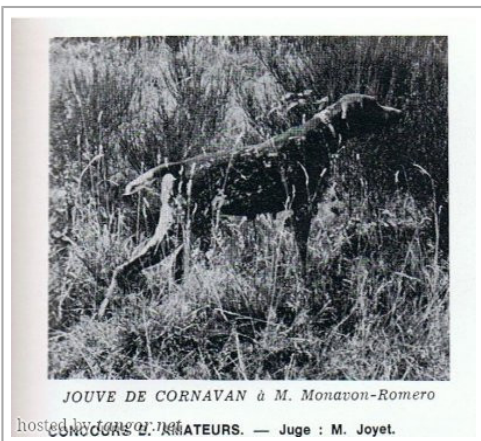

**JOUVE DE CORNAVAN**

(F) LOF  
[fiche affixe](#)

hosted by tangor.net  
 CONCOUS DE CHASSEURS. — Juge : M. Joyet.

	<p><a href="#">EMIR Z KOSTOMLATEK</a> (M) LOF 13842 (TR.)</p>	<p><a href="#">BOR Z PODMOCKE ROVINY</a> (M) 21129</p>	<p><a href="#">DON Z KRAJE PALACKEHO</a> (M) LOF</p>
<p>Père  <a href="#">TITAN DE LA HAILLE AU LOUP</a> (M)                  LOF 14745/1546                  (CHIB-CHB-CHT-CHIT-CHT/GT)</p> 	<p><a href="#">PRUNE DE LA HAILLE AU LOUP</a> (F) LOF 8742 (CHT)</p> 	<p><a href="#">BELKA Z KOSTOMLATEK</a> (F) 20667</p>	<p><a href="#">REA OD KRESKEHO RYBNIKA</a> (F) LOF</p>
		<p><a href="#">MALIN DE LEMANIA</a> (M) LOF 4866</p>	<p><a href="#">RATZ POTTMES</a> (M) LOF</p>
		<p><a href="#">NINA VOM MARET</a> (F) LOF 8279 (CHT)</p>	<p><a href="#">FERA Z VESTICE</a> (F) LOF</p>
		<p><a href="#">LUCKY VON MARET</a> (F) 8472</p>	<p><a href="#">AXEL VON WASSERSCHLING</a> 1959 (M) 6851</p>
			<p><a href="#">IOTA DE LEMANIA</a> (F) LOF 2123 (CHT)</p>
			<p><a href="#">LUC</a> (M) 207083</p>

<p>Mère  <u>VILNA DU CELLIER DE PIROFF</u>                  (F)                  LOF                  (TR.)</p>	<p><u>TING DE CORNAVAN</u> (M) LOF (TR                  CHT/GT)</p> 	<p><u>RAPIDE DE LA RUE FLEURIE</u> (M)                  LOF 12509</p>	<p>inconnu</p>
			<p>inconnu</p>
		<p><u>RITTA</u> (F) LOF 11712</p>	<p>inconnu</p>
			<p>inconnu</p>
		<p>inconnu</p>	<p>inconnu</p>
		<p><u>QUINE DU VAL D'IRANCE</u> (F) LOF</p>	<p>inconnu</p>
		<p>inconnu</p>	<p>inconnu</p>
			<p>inconnu</p>