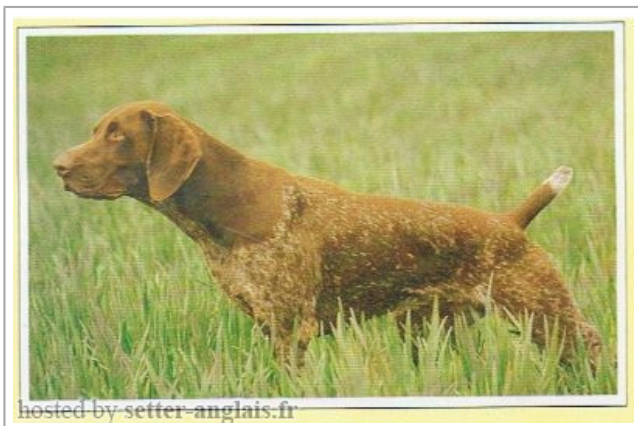

**CASH**

1987-07-18 (M) LOF 57871/10647

Père <u>ARAMIS DE LA VESQUERIE</u> (M) LOF 52261	<u>OMAR DE LA HAILLE AU LOUP</u> (M) LOF 35466/6115 (CHB-CHIB-CHNT-CHIT-CHT/GT) 	<u>TITAN DE LA HAILLE AU LOUP</u> (M) LOF 14745/1546 (CHIB-CHB-CHT-CHIT-CHT/GT) 	<u>EMIR Z KOSTOMLATEK</u> (M) LOF 13842 (TR.) 	
	<u>STAR D'ETENCLIN</u> (F) LOF 43504	<u>OUROS DU VIGUIER DE LA GRACE</u> (M) LOF	<u>VADE</u> (F) LOF 18812	<u>PRUNE DE LA HAILLE AU LOUP</u> (F) LOF 8742 (CHT) <u>ROD DE PUYCHERAND</u> (M) LOF 11186 <u>QUENTIA</u> (F) LOF 9843
	inconnu inconnu	<u>LOYA DES CIGOGNEAUX</u> (F) LOF 26653	inconnu inconnu	<u>VESUV VON LINDEN KREUZ</u> (M) LOF 19040/1770 (CHIB en 1974) <u>ANKA VOM OBERRHEIN</u> (F) LOF
	inconnu inconnu	inconnu inconnu	<u>TELLO</u> (M) LOF 15571 <u>VERA</u> (F) LOF 18276	inconnu inconnu
Mère <u>TAQUINE DU VAL DE CUECH</u> (F) LOF 46696/08754	<u>MILORD DE LA SAFRIERE</u> (M) LOF <u>IMME VOM EICHELSPIZ</u> (F) LOF 682/77 (CHT/GT) 	<u>ARCO VON DER ORTENAU</u> (M) LOF (TR. CHIB) <u>FEE VOM EICHELSPIZ</u> (F) LOF	<u>RODO V HEIMERSHEIM</u> (M) LOF <u>SICA DES CIGOGNEAUX</u> (F) LOF (CHIB) <u>PAN DE LEMANIA</u> (M) LOF 8488/462C <u>LONA VOM OSTERBERG</u> (F) LOF	