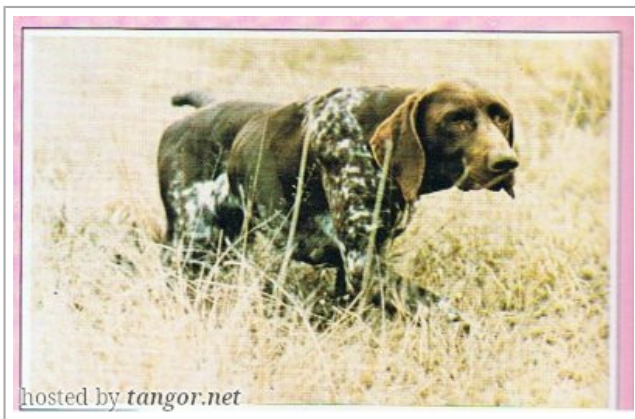

NANIE DE CORNAVAN

1977-05-04 (F) LOF 33214
Couleur : Mar.Pan.Bla.Tru.
[fiche affixe](#)

	<p>TITAN DE LA HAILLE AU LOUP (M) LOF 14745/1546 (CHIB-CHB-CHT-CHIT-CHT/GT)</p> 	<p>EMIR Z KOSTOMLATEK (M) LOF 13842 (TR.)</p>	<p>BOR Z PODMOCKE ROVINY (M) 21129</p>
<p>Père JANUS DE CORNAVAN (M) LOF 22378 (TR CHIB CHT/GT)</p>  <p>CH.I.B. JANUS DE CORNAVAN à M. Monavon-Romero</p>		<p>PRUNE DE LA HAILLE AU LOUP (F) LOF 8742 (CHT)</p> 	<p>BELKA Z KOSTOMLATEK (F) 20667</p>
	<p>VILNA DU CLOS DE LA LUENAZ (F) LOF</p>	<p>NAJA DU CLOS DE LA GATINE 1977-05-30 (M) LOF 31965/5562 (2XCHT ELITE B)</p> 	<p>MALIN DE LEMANIA (M) LOF 4866</p>
		<p>MIETTE DES PETITES AMARIES (F) LOF 30837</p>	<p>NINA VOM MARET (F) LOF 8279 (CHT)</p>
			<p>IBIS (M) LOF</p>
			<p>JOLIE DU CLOS DE LA GATINE (F) LOF 22667 (CHNT-CHIT-CHT/GT)</p> 
			<p>JANUS DE CORNAVAN (M) LOF 22378 (TR CHIB CHT/GT)</p> 
			<p>JAVA DES PETITES AMARIES 1974-06-06 (F) LOF 24280 (TR.)</p>