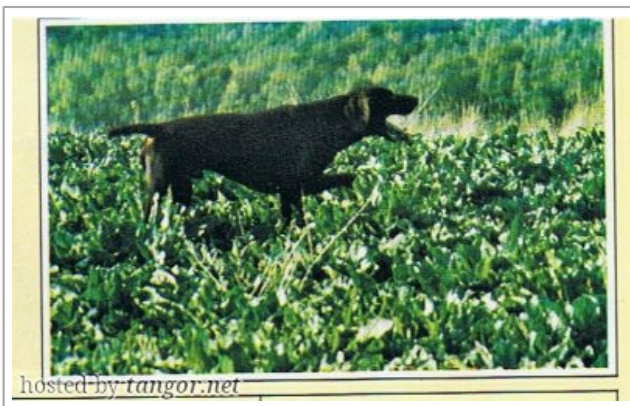

NAJA DU CLOS DE LA GATINE

1977-05-30 (M) LOF 31965/5562
 Titres : 2XCHT ELITE B
[fiche affixe](#)

Père IBIS (M) LOF	URDO DE LA HAILLE AU LOUP (M) LOF 	PORTHOS DU CHENE DE LA REINE (M) LOF 8169/538 (TR. CHIB)	inconnu	
		NINA VOM MARET (F) LOF 8279 (CHT)	inconnu	
		LUC (M) 207083		
		LUCKY VON MARET (F) 8472		
	TARA DU CLOS DE LA GATINE (F) LOF 44660/08457 - Mar.	RHUM DU CLOS DE LA GATINE (M) LOF 40523/07081 - Mar. Pan.Bla.TLé.Tru. 	MIRKO DU CLOS DE LA GATINE (M) LOF 28264 (CHT/GT)	 JOLIE DU CLOS DE LA GATINE (F) LOF 22667 (CHNT-CHIT-CHT/GT)
		NARTA DU COTEAU DES GATINEAUX (F) LOF 33548 (TR.)	JOCKO DU CLOS DE LA GATINE (M) LOF 262787	
			JIMMIE DU COTEAU DES GATINEAUX (F) LOF 24202 (CHT)	