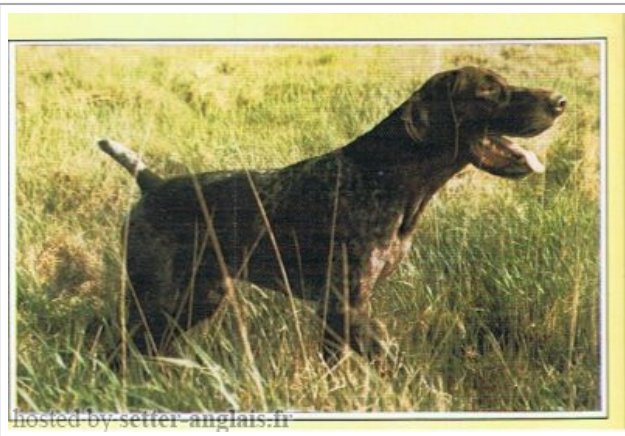

ODIN DE LA HAILLE AU LOUP

1978-03-16 (M) LOF
 Titres : 2XCHB-4XCHT
[fiche affixe](#)

hosted by setter-anglais.fr

| | | | |
|--|---|--|--|
| Père TITAN DE LA HAILLE AU LOUP (M) LOF 14745/1546 (CHIB-CHB-CHT-CHIT-CHT/GT) | EMIR Z KOSTOMLATEK (M) LOF 13842 (TR.) | BOR Z PODMOCKE ROVINY (M) 21129 | DON Z KRAJE PALACKEHO (M) LOF |
| | | BELKA Z KOSTOMLATEK (F) 20667 | REA OD KRESKEHO RYBNIKA (F) LOF |
| Mère VADE (F) LOF 18812 | PRUNE DE LA HAILLE AU LOUP (F) LOF 8742 (CHT) | MALIN DE LEMANIA (M) LOF 4866 | RATZ POTTMES (M) LOF |
| | QUENTIA (F) LOF 9843 | NINA VOM MARET (F) LOF 8279 (CHT) | FERA Z VESTCE (F) LOF |
| | | OC DES CIGOGNEAUX (M) LOF 7341/370 (CHB en 1967) | AXEL VON WASSERSCHLING 1959 (M) 6851 |
| | | ASTRA V. EICHELBERG (F) LOF | IOTA DE LEMANIA (F) LOF 2123 (CHT) |
| | | ORIGAN DE L'AILLERIE (M) LOF | LUC (M) 207083 |
| | | KIVA (F) LOF | LUCKY VON MARET (F) 8472 |
| | | | inconnu |
| | | | inconnu |
| | | | inconnu |
| | | | inconnu |
| | | | inconnu |
| | | | inconnu |
| | | | inconnu |