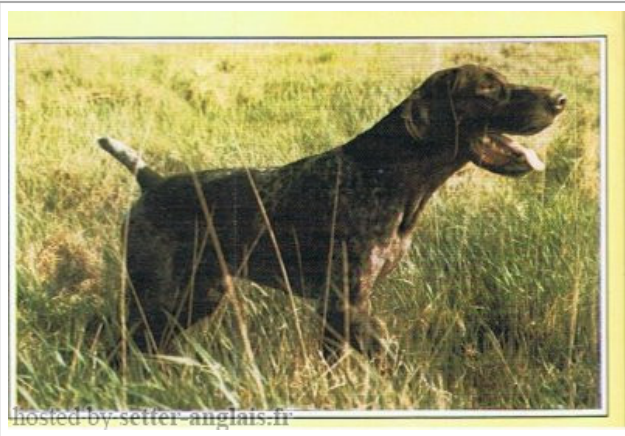

ODIN DE LA HAILLE AU LOUP

1978-03-16 (M) LOF
 Titres : 2XCHB-4XCHT
[fiche affiche](#)

hosted by setter-anglais.fr

Père TITAN DE LA HAILLE AU LOUP (M) LOF 14745/1546 (CHIB-CHB-CHT-CHIT-CHT/GT)	EMIR Z KOSTOMLATEK (M) LOF 13842 (TR.)	BOR Z PODMOCKE ROVINY (M) 21129	DON Z KRAJE PALACKEHO (M) LOF
	PRUNE DE LA HAILLE AU LOUP (F) LOF 8742 (CHT)	BELKA Z KOSTOMLATEK (F) 20667	MALIN DE LEMANIA (M) LOF 4866
Mère VADE (F) LOF 18812	ROD DE PUYCHERAND (M) LOF 11186	NINA VOM MARET (F) LOF 8279 (CHT)	RATZ POTTMES (M) LOF
	QUENTIA (F) LOF 9843	OC DES CIGOGNEAUX (M) LOF 7341/370 (CHB en 1967)	AXEL VON WASSERSCHLING 1959 (M) 6851
		ASTRA V. EICHELBERG (F) LOF	FERA Z VESTCE (F) LOF
		ORIGAN DE L'AILLERIE (M) LOF	IOTA DE LEMANIA (F) LOF 2123 (CHT)
		KIVA (F) LOF	LUC (M) 207083
			LUCKY VON MARET (F) 8472
			inconnu
			inconnu
			inconnu
			inconnu
			inconnu
			inconnu