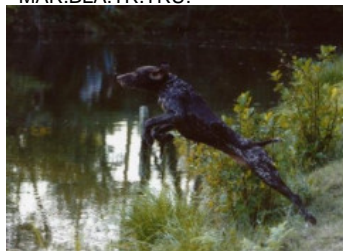

VOSS DU PIED DU MONT

2004-06-06 (M)

LOF 90017/16618

(CHIT-CHT-CHITFP-CHTFA-VICE
VAINQUEUR COUPE DE FRANCEAUTOMNE
2007)

- MAR.BLA.TR.TRU.