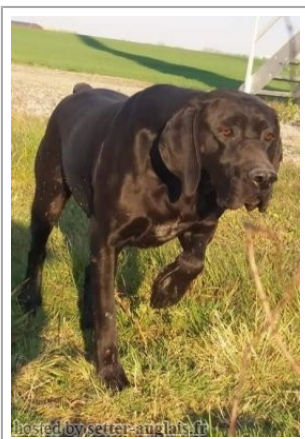

GIN-FIZZ DU BOIS CANONNE

2011-12-20 (F) LOF 101437
[fiche affixe](#)

Père ATHOS DU BOIS CANONNE (M) LOF 91125/16926	JET DU FOND DE L'ORIVAL (M) LOF 71595/13409	BRACK DES BOIS SAUVAGES (M) LOF 56364/10196 (CHAMPION -CHCS -CHITF -CHP -CH.T. -CHA -TR -VOF/FTA -VOF/FTA -CH) 	SIRIUS DE LA HAILLE AU LOUP (M) LOF	
	LISA DES PRES DE RICQUEBOURG (F) LOF 74127/15379	FUJI DU FOND DE L'ORIVAL (F) LOF 64467/13307 (CHCS -CHITF -CHP -CH.T. -CHA -TR -VOF/FTA -VOF/FTA -CHIB)	inconnu	 SANDRA DES BOIS SAUVAGES (F) LOF
		ITACK DES PRES DE RICQUEBOURG (M) LOF 71299/13170	inconnu	inconnu
	Mère CYSKA DU BOIS CANONNE 2007-03-26 (F) LOF 94819	JIM OD MOHELSKEHO MLYNA (M) LOF 92660/16795	GINA II DES PRES DE RICQUEBOURG (F) LOF 65760/13740	inconnu
FERO Z OCKOVSKÉJ DOLINY (M) SPKP-4456-CLP-KO/69934/99			HAD Z PETRA (M) LOF 182 SITTA Z OCKOVSKÉJ DOLINY (F) LOF 183	
SHENA DU BOIS CANONNE (F) LOF 84296/17884		CITA ZE ZAHUMENI (F) CLP-KO/69563/00	inconnu	CITA ZE ZAHUMENI (F) CLP-KO/69563/00
		REKX LOSH. 717776 -B- (M) LOF 5006073	inconnu	inconnu
		NOEE DU BOIS CANONNE (F) LOF 77650/16338	JET DU FOND DE L'ORIVAL (M) LOF 71595/13409	LISA DES PRES DE RICQUEBOURG (F) LOF 74127/15379
			LISA DES PRES DE RICQUEBOURG (F) LOF 74127/15379	