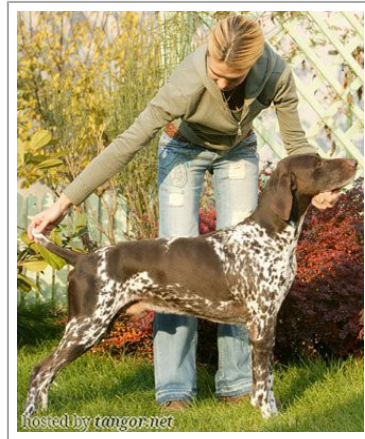

OTHON DE LA HAILLE AU LOUP

(M) LOF 80418
 Couleur : Mar. Pan.Bla. / Titres : CHAMPION -CHIB CHAMPION -CHRO.B, CH(BG)B
[fiche affixe](#)

<p>Père <u>EMIR DE LA HAILLE AU LOUP</u> (M) LOF 61837/11869 (CHAMPION -CHCS -CHA -CH.T. -TR) - MAR.PAN.BLA.TLT</p> 	<p><u>UDERZO DE LA HAILLE AU LOUP</u> 1983-09-18 (M) LOF 49080/09536 (CHAMPION -CS -QFS) - MAR.PAN.BLA.TLT</p> 	<p><u>OMAR DE LA HAILLE AU LOUP</u> (M) LOF 35466/6115 (CHB-CHIB-CHNT-CHIT-CHT/GT)</p> 	<p><u>TITAN DE LA HAILLE AU LOUP</u> (M) LOF 14745/1546 (CHIB-CHB-CHT-CHIT-CHT/GT)</p> 
	<p><u>ALBENE DE LA MARE AUX LOUPS</u> (F) LOF 53716/10947 - MAR.PAN.BLA.TLT</p>	<p><u>RIA</u> (F) LOF 39423</p>	<p><u>VADE</u> (F) LOF 18812</p>
		<p><u>URGO DE LA HAILLE AU LOUP</u> (M) LOF 49722</p> 	<p><u>MIRKO DU CLOS DE LA GATINE</u> (M) LOF 28264 (CHT/GT)</p>
		<p><u>SALLY DE LA HAILLE AU LOUP</u> 1981-05-05 (F) LOF 44074 (TR.) - Mar.Uni</p> 	<p><u>ULLA DE LA BORIE GRANDE</u> (F) LOF 16412</p>
			<p><u>GASSINENSIS</u> (M) LOI 98953</p> 
			<p><u>NORMA V.D. KIEVITSHAM dite ZOOKIE</u> 1980-07-28 (F) LOF 48287/08631 (TR.)</p> 
			<p><u>OMAR DE LA HAILLE AU LOUP</u> (M) LOF 35466/6115 (CHB-CHIB-CHNT-CHIT-CHT/GT)</p> 
			<p><u>ORLANE DE LA HAILLE AU LOUP</u> (F) LOF</p>