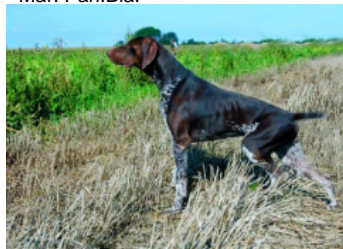

Mère

AMEL DE LA PORTE DE BECRAY

(F)

LOF 91168/19282

(CHA -CHCS -CHP -TR -CHIBCHDE.B)

- Mar. Pan.Bla.

TACO DE LA PORTE DE BECRAY

(M) LOF 87178/16182 (CHAMPION -CHA