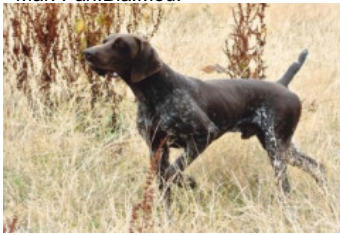

FOCCOS DU CLOS BAILLEAULAIS

2010-07-04 (M) LOF 99335

Couleur : Mar. Pan.Bla.

[fiche affixe](#)

[BAYARD DU PIED DU MONT](#) (M)
LOF 93180/17109 (CHAMPION -TR) -
Mar.

Père
[CAID DU GUE VASLIN](#)
2007-07-17 (M)
LOF 95059
(CHAMPION -TR)
- Mar. Pan.Bla.Mou.