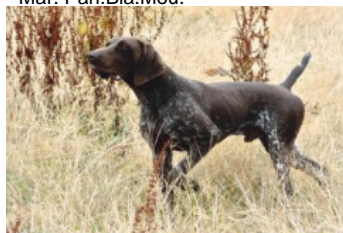

**FLIKA DU CLOS BAILLEULAIS**

2010-07-04 (F) LOF 99337

Couleur : Mar. Pan.Bla.

[fiche affixe](#)

[BAYARD DU PIED DU MONT](#) (M)  
LOF 93180/17109 (CHAMPION -TR) -  
Mar.

Père  
[CAID DU GUE VASLIN](#)  
2007-07-17 (M)  
LOF 95059  
(CHAMPION -TR)  
- Mar. Pan.Bla.Mou.