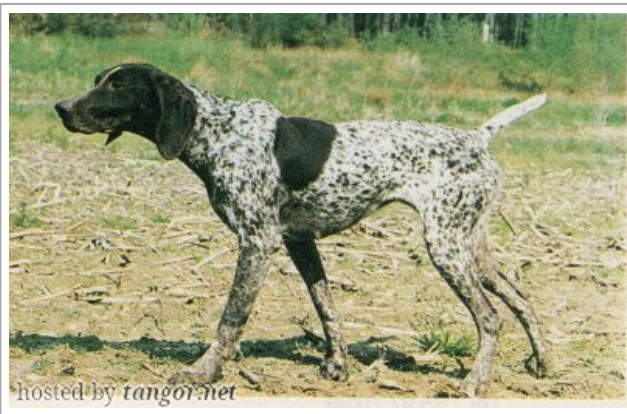

BALIVERNE

(F) LOF 54899/11031

Couleur : Mar. Pan.Bla.TLé.Tru. / Titres : CHAMPION -TR

			inconnu
Père <u>TILL DE CHAMPREVAL</u> (M) LOF	<u>COX VOM EICHELSPIZ</u> (M) LOF 26378/3601 (CHB CHIB CH ALL LUX ESP MC)	<u>SAM DE VALDRANCE</u> (M) LOF (CHP CHIB CHB)	inconnu
		<u>LONA VOM OSTERBERG</u> (F) LOF	<u>EX VOM OSTERBERG</u> (M) 1006
	<u>ODYNE DE CHAMPREVAL</u> (F) LOF 36927 - Mar.Pan.Bla.Tru.	<u>AJAKS Z JIVOVE HORY</u> (M) LOF 26106/3589 (TR.CHIB en 1976)	<u>OGAR Z PREDMOSTI</u> (M) 34517
			<u>ARNA Z OHROZINSKEHO</u> (F) 35865
		<u>UNIQUE DE CHAMPREVAL</u> (F) LOF 16054/2077 (TR.CHIB en 1974)	inconnu
			inconnu

<p>Mère SIRAH V D. GALOPP (F) LOF</p>	<p>LUCKY-LUKE DE LA CHANTERELLE (M) LOF 25438 (CHNT CHGT)</p> 	<p>TITAN DE LA HAILLE AU LOUP (M) LOF 14745/1546 (CHIB-CHB-CHT-CHIT-CHT/GT)</p> 	<p>EMIR Z KOSTOMLATEK (M) LOF 13842 (TR.)</p>	
			<p>PRUNE DE LA HAILLE AU LOUP (F) LOF 8742 (CHT)</p> 	
			<p>UPASALA DE LA VERE (F)</p>	<p>PABLO DES CIGOGNEAUX (M) LOF</p>
				<p>NOISETTE (F) LOF 6397/139 (CH/GT)</p>
				<p>inconnu</p>
			<p>GREIF VOM EICHELSPITZ (M) LOF (TR.)</p>	<p>inconnu</p>
	<p>OPALE V D. GALOPP (F) LOF 34278/5903 (CHNB CHIB)</p>			
			<p>inconnu</p>	
		<p>IRA VOM BURCKFELDHOF (F) LOF</p>	<p>inconnu</p>	