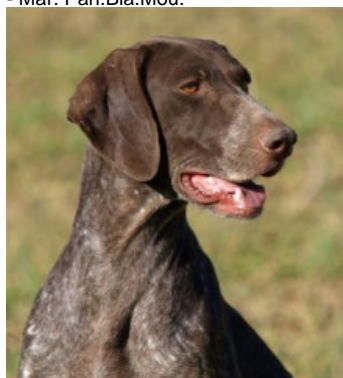

Mère

ANAIS DU VAL DE CÈZE

(F)

LOF 92278/19572

(CH.T. -CHA -CHP -CHITF)

- Mar. Pan.Bla.Mou.

HARDY DES SOURCES DU MEZENC (M) LOF 68579/12787

(CHAMPION -CHA -CH.T. -CHP -CHITF -TR) - Mar. Pan.Bla.