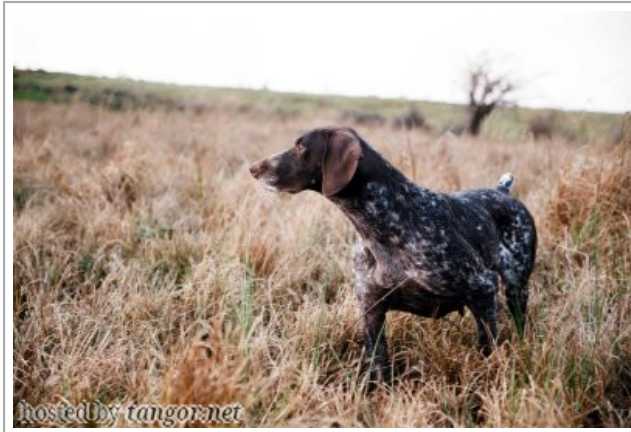

**USKA**

2003-05-26 (F) LOF 88125/18695  
 Couleur : Mar. Pan.Bla. / Titres : CHAMPION -TR / Dyspl. : B

<p>Père  <u>NIAMEY DES SOURCES DU MEZENC</u>                  (M)                  LOF 78491/14562                  (CHAMPION -CHITF -CHA -TR)                  - Mar. Pan.Bla.</p>	<p><u>ERIK DEL SOMI</u> (M) LOI LO309241                  (CHIT.T)</p> 	<p><u>BLO DEL RADE SAVIC</u> (M) LOI                  300516 (2XCHT)</p> 	 <p><u>B'LO DU VALLON DE BEAUDINI</u>                  1986-12-17 (M) LOF                  (6XCHT) -                  56415/10644</p>
	<p><u>HOLLY DES SOURCES DU MEZENC</u>                  (F) LOF 68581 (CHAMPION -CHP -CHITF                  -CH.T. -CHA -TR) - Mar. Pan.Bla.</p> 	<p><u>FURA DEL SOMI</u> (F) LOI</p>	<p><u>NITA</u> (F) LOF</p>
		<p><u>CAR Z SUKOVA KRAJE</u> (M) LOF                  (CHT)</p>	<p><u>IGOR DEL SOMI</u> (M) LOI</p>
		<p><u>ANDINE DE LA RUE FLEURIE</u> (F)                  LOF (CHIB 5XCHT)</p>	<p><u>PIK OD NEZDICKEHO POTOKA</u> (M)                  59018/87</p>
			 <p><u>MYLORD DE LA MARE AUX LOUPS</u> 1976-07-02                  (M) LOF (TR.)</p>
			 <p><u>ONDINE DE CORNAVAN</u> (F)                  LOF                  (CHB-CHT-CHT/GT)</p>

Mère  
PRALINE DES PETITES HERBES  
 (F)  
 LOF 81749/17353  
 (CHAMPION -TR)  
 - Mar. Pan.Bla.

MAJOR DE LA PORTE DE BECRAY  
 (M) LOF 75127/13912 (CHAMPION  
 -CHCS -TR) - Mar. Pan.Bla.

MALLY (F) LOF 75462/15745 (TAN) -  
 Noi. Pan.Bla.