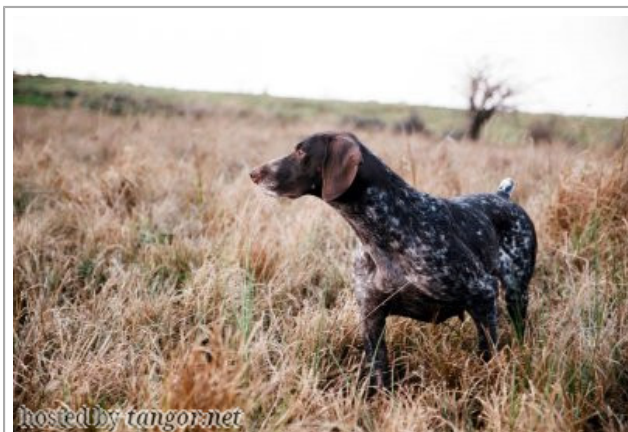

**USKA**

2003-05-26 (F) LOF 88125/18695  
 Couleur : Mar. Pan.Bla. / Titres : CHAMPION -TR / Dyspl. : B

<p>Père  <u>NIAMEY DES SOURCES DU MEZENC</u>                  (M)                  LOF 78491/14562                  (CHAMPION -CHITF -CHA -TR)                  - Mar. Pan.Bla.</p>	<p><u>ERIK DEL SOMI</u> (M) LOI LO309241                  (CHIT.T)</p> 	<p><u>BLO DEL RADE SAVIC</u> (M) LOI                  300516 (2XCHT)</p> 	 <p><u>B'LO DU VALLON DE BEAUDINI</u>                  1986-12-17 (M) LOF                  (6XCHT) -                  56415/10644</p>
	<p><u>HOLLY DES SOURCES DU MEZENC</u>                  (F) LOF 68581 (CHAMPION -CHP -CHITF                  -CH.T. -CHA -TR) - Mar. Pan.Bla.</p> 	<p><u>FURA DEL SOMI</u> (F) LOI</p>	<p><u>NITA</u> (F) LOF</p>
		<p><u>CAR Z SUKOVA KRAJE</u> (M) LOF                  (CHT)</p>	<p><u>IGOR DEL SOMI</u> (M) LOI</p>
		<p><u>ANDINE DE LA RUE FLEURIE</u> (F)                  LOF (CHIB 5XCHT)</p>	<p><u>PIK OD NEZDICKEHO POTOKA</u> (M)                  59018/87</p>
			<p><u>BELKA Z SUKOVA KRAJE</u> (F)                  61083/89</p>
			 <p><u>MYLORD DE LA MARE AUX LOUPS</u> 1976-07-02                  (M) LOF (TR.)</p>
			 <p><u>ONDINE DE CORNAVAN</u> (F)                  LOF                  (CHB-CHT-CHT/GT)</p>